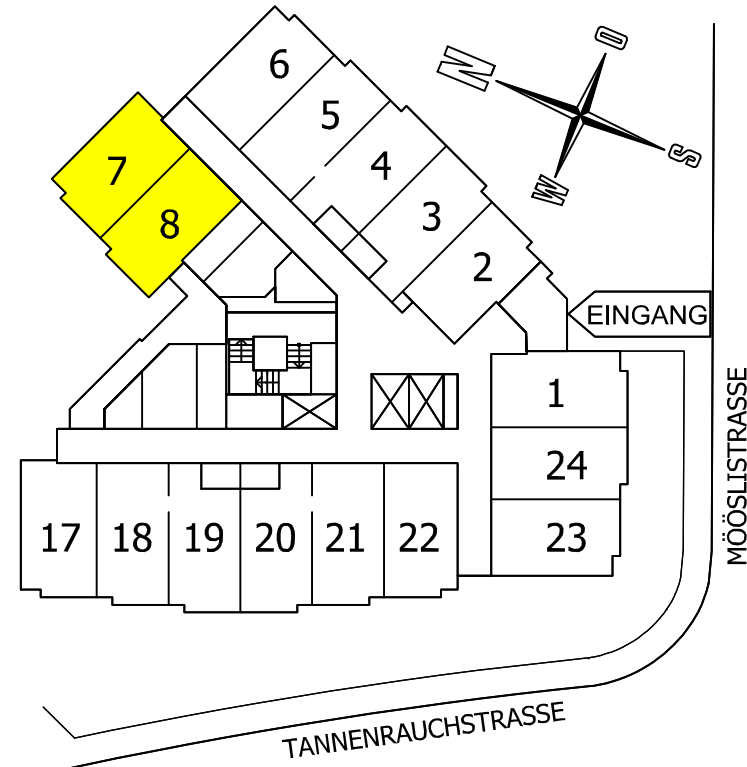

SUITE 7/8

GESAMTFLÄCHE 46.6 m²
ZIMMERFLÄCHE 37.0 m²
GESCHOSS 3, 4, 5, 6

LAGEPLAN

ZIMMERGRUNDRISS
MST 1:50