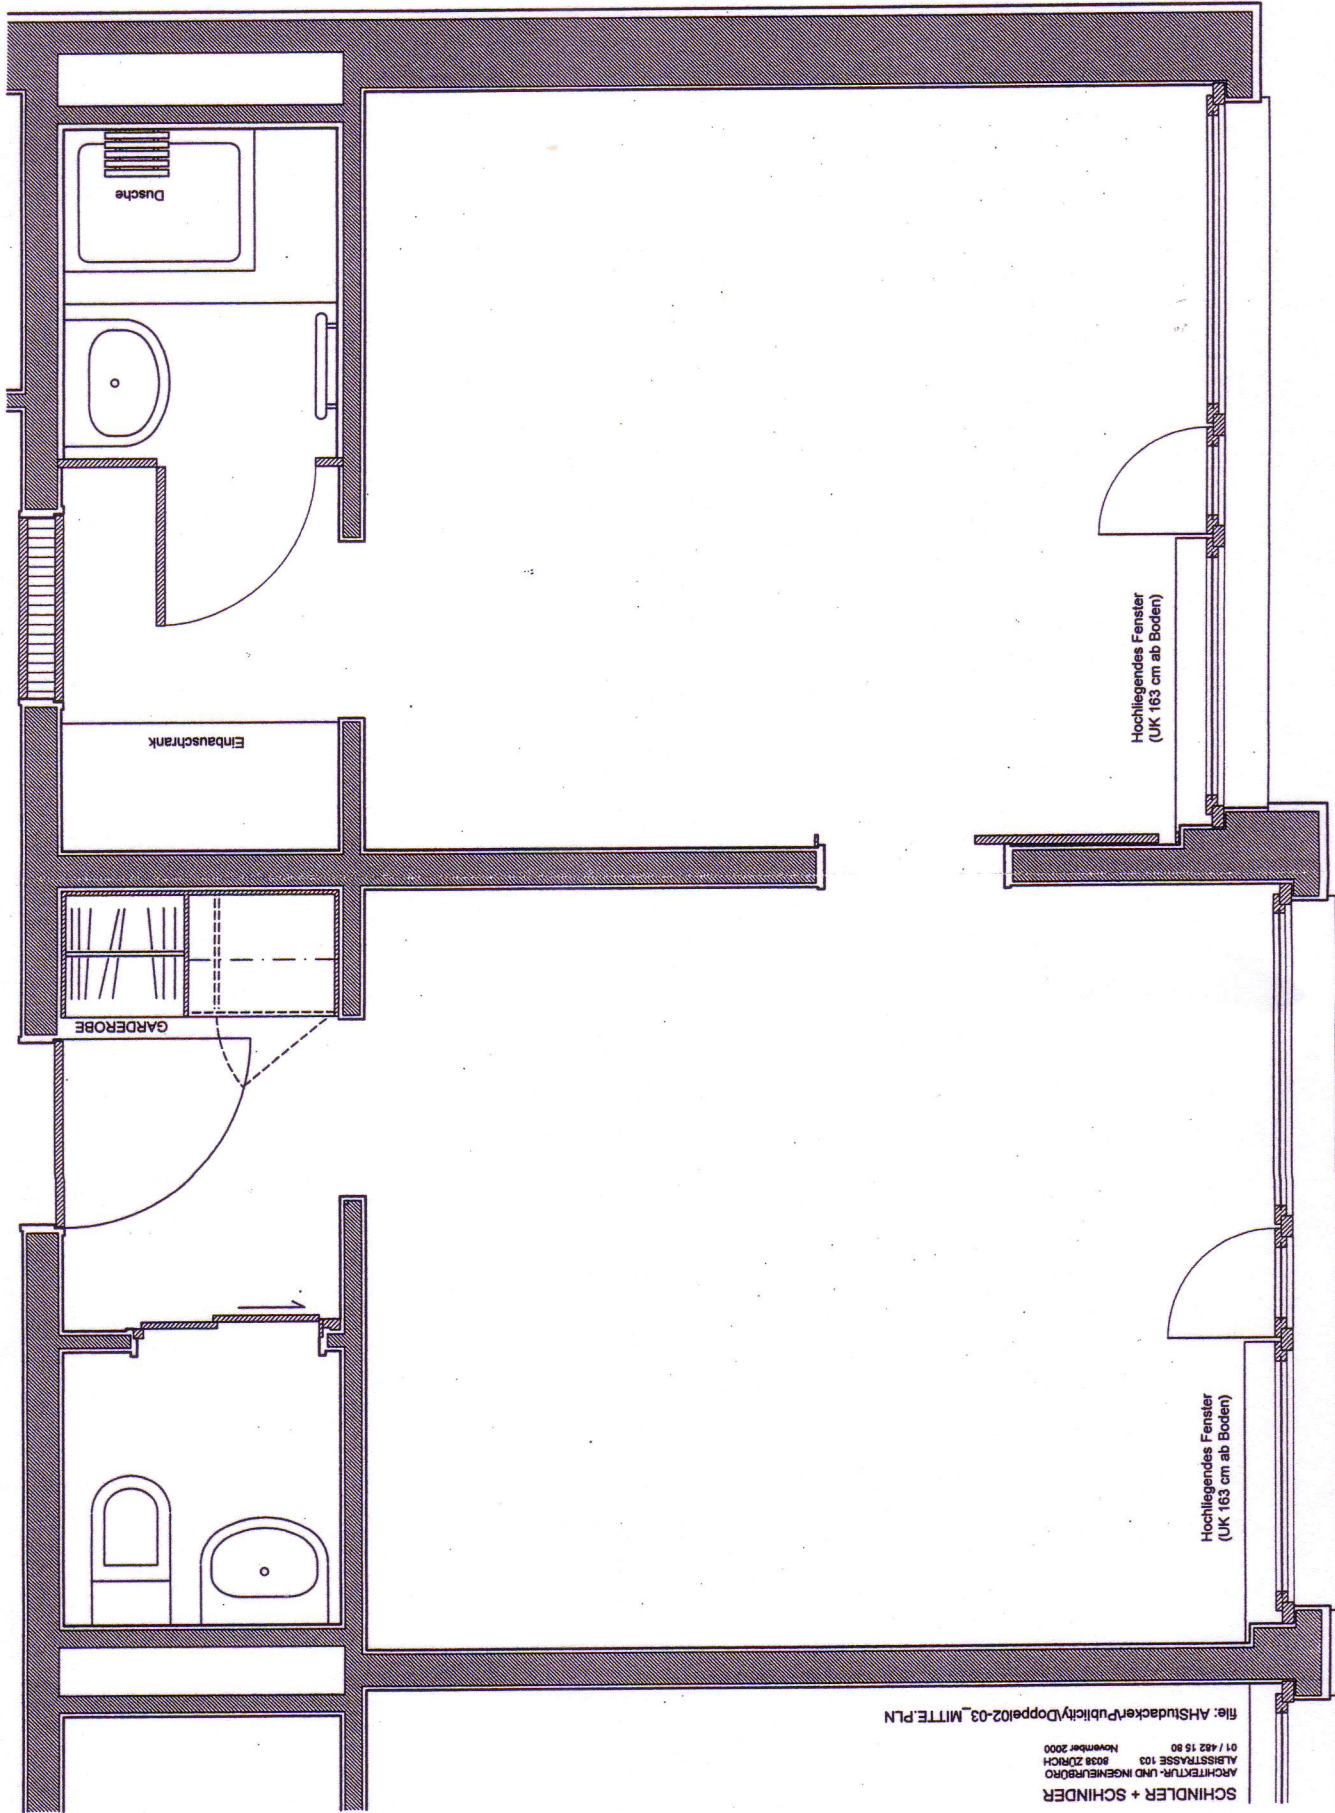

ALTERSWOHNHEIM STUDACKER - 8060 ZÜRICH
GRUNDRISS DOPPELZIMMER 202/03 + 402/03

Mst.: 1:25

File: AHStudackerPublcityDoppel02-03_MITTE.PLN

SCINDLER + SCHINDER
ARCHITECTUR-UND INGENIEURBÜRO
ALBISSTRASSE 103
8038 ZÜRICH
01 / 442 15 80
November 2000